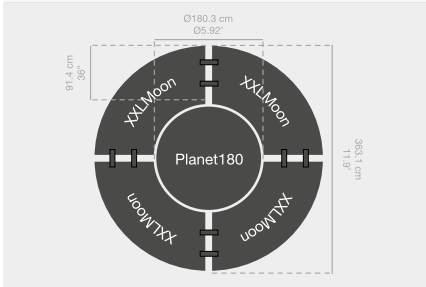

Régulateur de hauteur sur les 5 pieds.

Integrierte Höhenverstellung in den 5 Tischbeinen.

Folding table top. Table provided with carrying handle.

Sobre plegable. Mesa provista de un asa.

Surface pliable. Table munie d'une anse.

Der zusammengeklappte Tisch hat einen Tragegriff.

Circular joining of four XXLmoon tables with 1 planet180 table. Capacity for 16 to 20 persons.

Unión circular de 4 mesas XXLmoon con 1 mesa planet180. Capacidad 16 a 20 personas.

Raccord circulaire de 4 tables XXLmoon avec 1 table planet180. Capacité 16 à 20 personnes.

Kreisförmige Verbindung von 4 Tischen XXLmoon mit einem Tisch planet180. Bietet Platz für 16 bis 20 Personen.

Capacity: 4 or 5 persons.