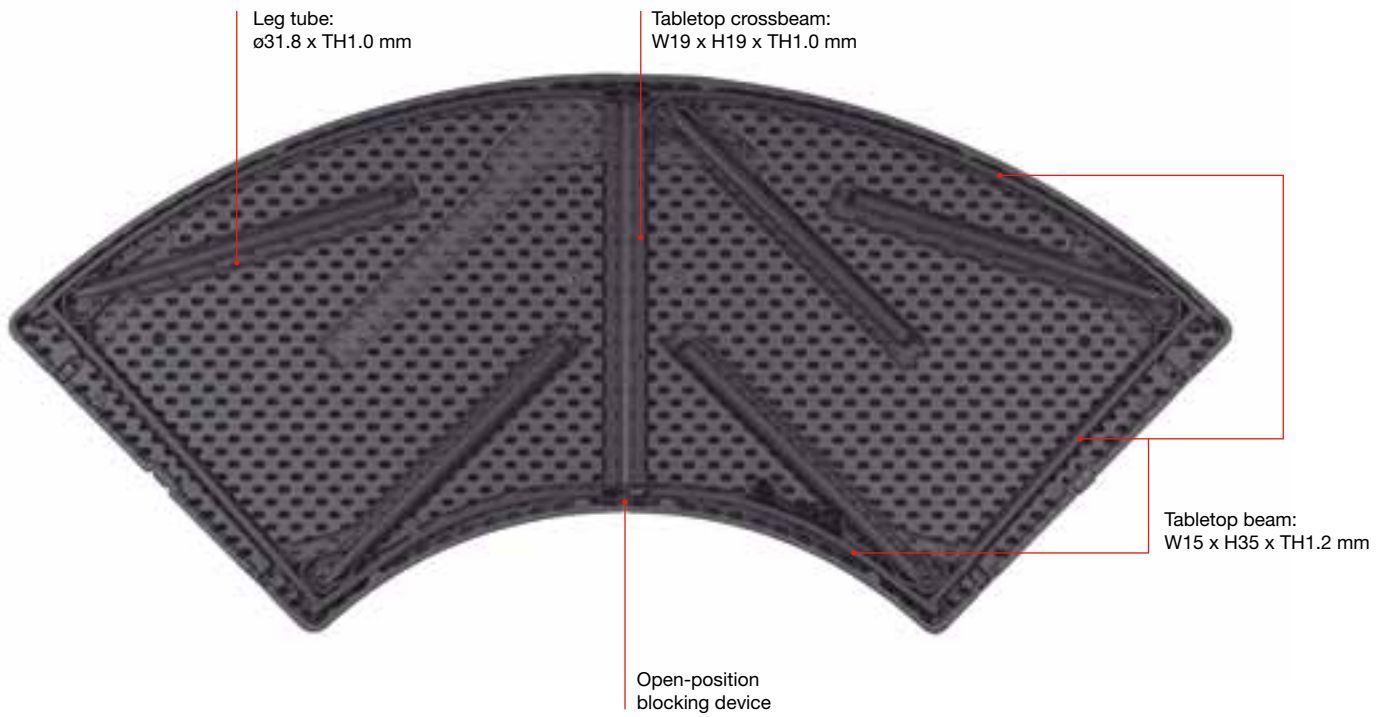

XXLmoon

new zown classic

100%
PURE HDPE.
NOT MIXED

581-1
581-3 Contract
15372 L2

SHARK
GREY

stretch

plain

paramount Ext. Arch XXL moon

paramount Int. Arch XXL moon

Circular table joining system.

Sistema de unión circular de mesas.

Système de raccord circulaire de tables.

Kreisförmigen Verbindung von Tischen.

Automatic leg lock when in use.